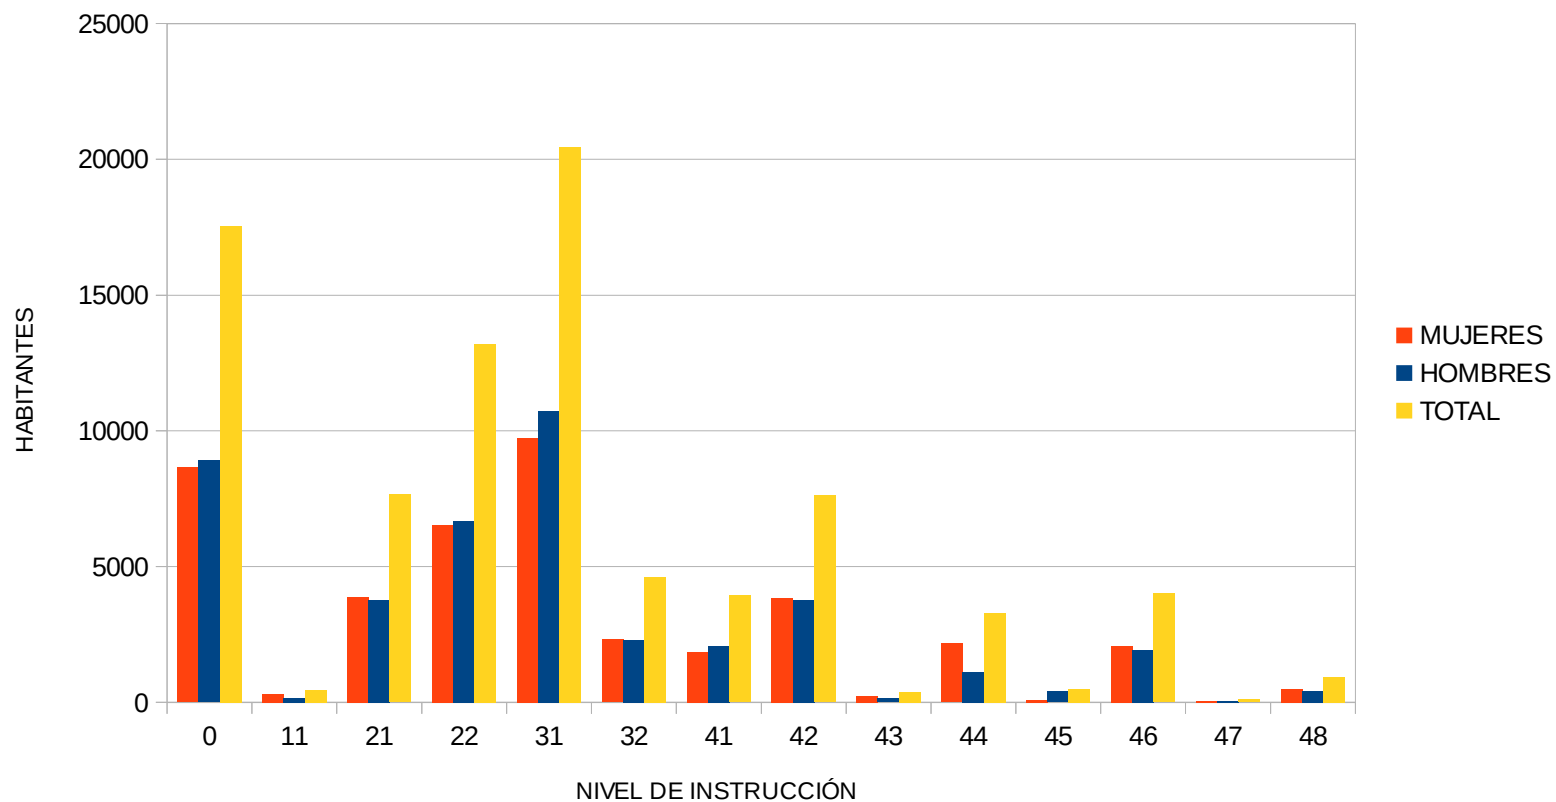

NIVEL DE INSTRUCCIÓN POR SEXO EN HABITANTES VIGENTES

NIVEL DE INSTRUCCIÓN	0	11	21	22	31	32	41	42	43	44	45	46	47	48	
HOMBRES	8908	146	3775	6672	10739	2296	2079	3769	142	1121	406	1921	60	428	
MUJERES	8645	313	3876	6526	9724	2315	1849	3853	240	2170	78	2085	49	495	
TOTAL	17553	459	7651	13198	20463	4611	3928	7622	382	3291	484	4006	109	923	84680

NIVEL DE INSTRUCCIÓN POR SEXO EN HABITANTES VIGENTES

NIVEL DE INSTRUCCIÓN

0	MENOR DE 16 AÑOS
11	NO SABE LEER NI ESCRIBIR
21	SIN ESTUDIOS
22	ENSEÑANZA PRIMARIA INCOMPLETA
31	ESO, BACHILLER ELEMENTAL, EGB.
32	FORMACIÓN PROFESIONAL PRIMER GRADO. OFICIALÍA INDUSTRIAL
41	FORMACIÓN PROFESIONAL SEGUNDO GRADO. MAESTRÍA INDUSTRIAL
42	BACHILLER SUPERIOR, BUP.
43	OTROS TÍTULOS MEDIOS
44	DIPLOMATURA
45	ARQUITECTO O INGENIERO TÉCNICO
46	LICENCIADO UNIVERSITARIO
47	TITULADOS DE ESTUDIOS SUPERIORES NO UNIVERSITARIOS
48	DOCTORADO, POSTGRADO O ESPECIALIZACIÓN LICENCIADOS