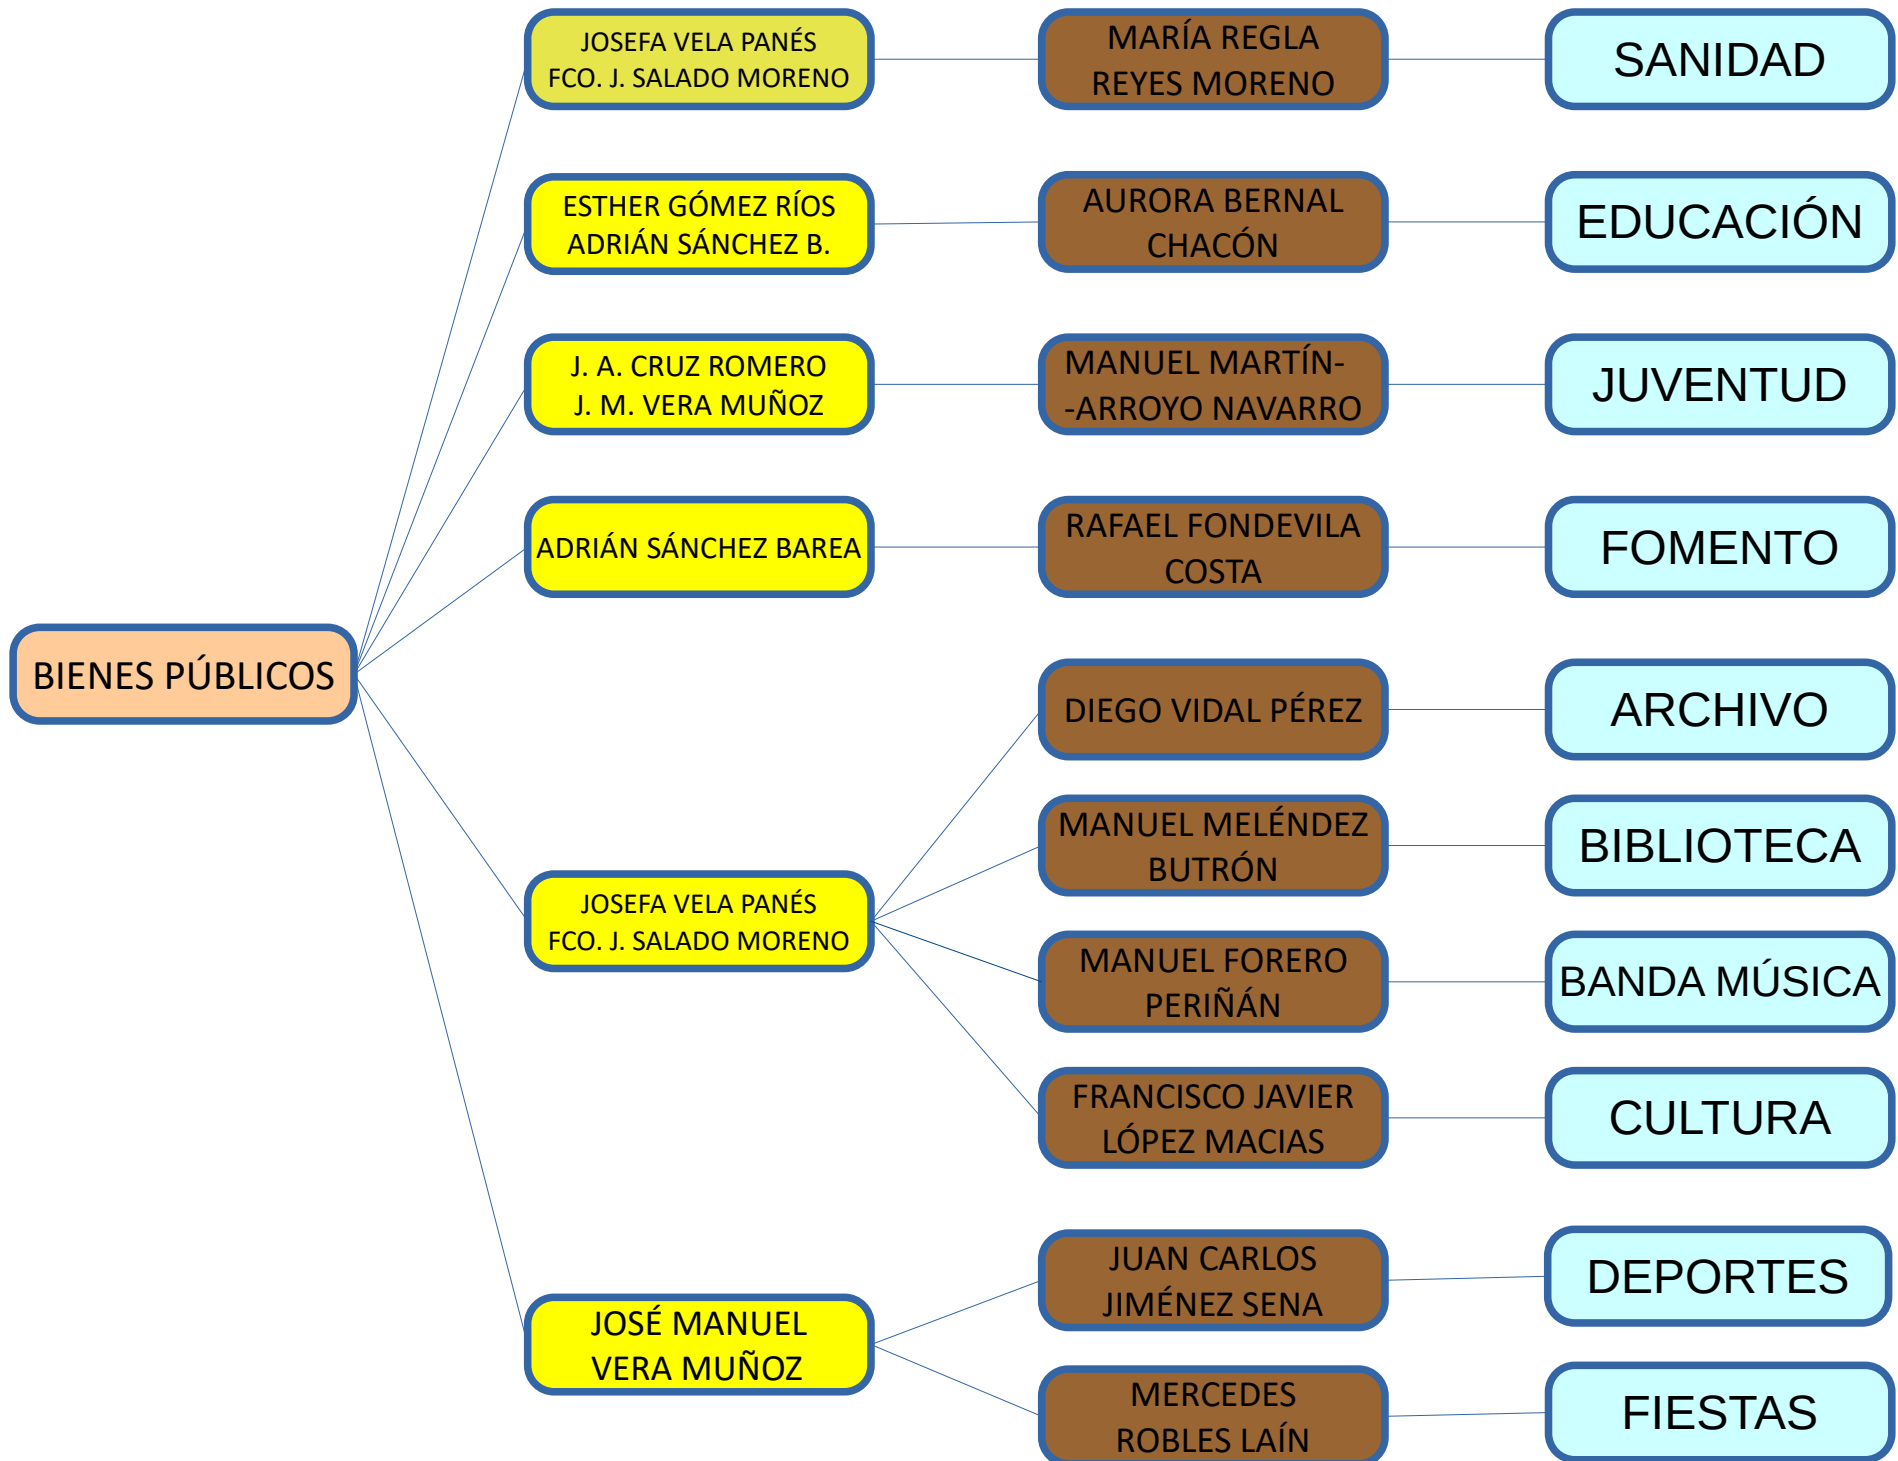

PROTECCIÓN Y PROMOCIÓN SOCIAL

FRANCISCO JOSÉ SALADO MORENO

SUSANA RIVAS CÓRDOBA

BEGOÑA TRESPALACIOS MORENO

M.ª CARMEN SERRANO

SERVICIOS SOCIALES

MUJER

MAITE BASALLOTE RELINQUE

SERVICIOS SOCIALES GENERALES

FAMILIA E INFANCIA

TERCERA EDAD

DEPARTAMENTO	RESPONSABLE
Servicios Generales	Francisco Javier López Fernández
Alcaldía	Fabián Santana Gil
Asesoría Jurídica	Carlos Jesús Pérez Fernández
Archivo	Diego Vidal Pérez
Biblioteca	Manuel Meléndez Butrón
Cultura	Francisco Javier López Macías
Banda Municipal de Música	Manuel Forero Perifan
Consumo	María José Foncubierta Rivero
Contratación	Teresa Castrillón Fernández
Cooperación Internacional	María del Carmen Serrano Bohórquez
Deportes	Juan Carlos Jiménez Sena
Educación	Aurora Bernal Chacón
Estadística	José Carlos Torres Rodríguez
Sanciones	José Carlos Torres Rodríguez
Fiestas	Mercedes Robles Laín
Fomento	Rafael Fondevila Costa
Contabilidad	Ángel Tomás Pérez
Juventud	Manuel Martín-Arroyo Navarro
Medio Ambiente	Abel Oliva Baro
Mercado	Manuel Lorenzo Diez
Movilidad	Raúl Baños Antón
Mujer	María del Carmen Serrano Bohórquez
Nave de Obras	Pablo Blanco Alcoba
Oficina de Obras y Proyectos	Francisco Vélez Canzobre
Oficina de Proyectos Urbanismo	Juan Antonio de la Mata Amaya
Participación Ciudadana	Antonio Arroyo Verdugo
Personal	Juan Bellido Castillo
Policía	Juan Carlos Castro Núñez
Rentas	José Antonio Polo Amo
Sanidad	María Regla Reyes Moreno
Servicios Sociales	Begoña Trespalacios Moreno
Servicio de Organización y Calidad	José Antonio Domínguez Martínez
Tesorería	Juan José Auzmendi Curcio
Turismo	Josefa Martínez Ruiz
Urbanismo	Francisco José Roncero Sabao