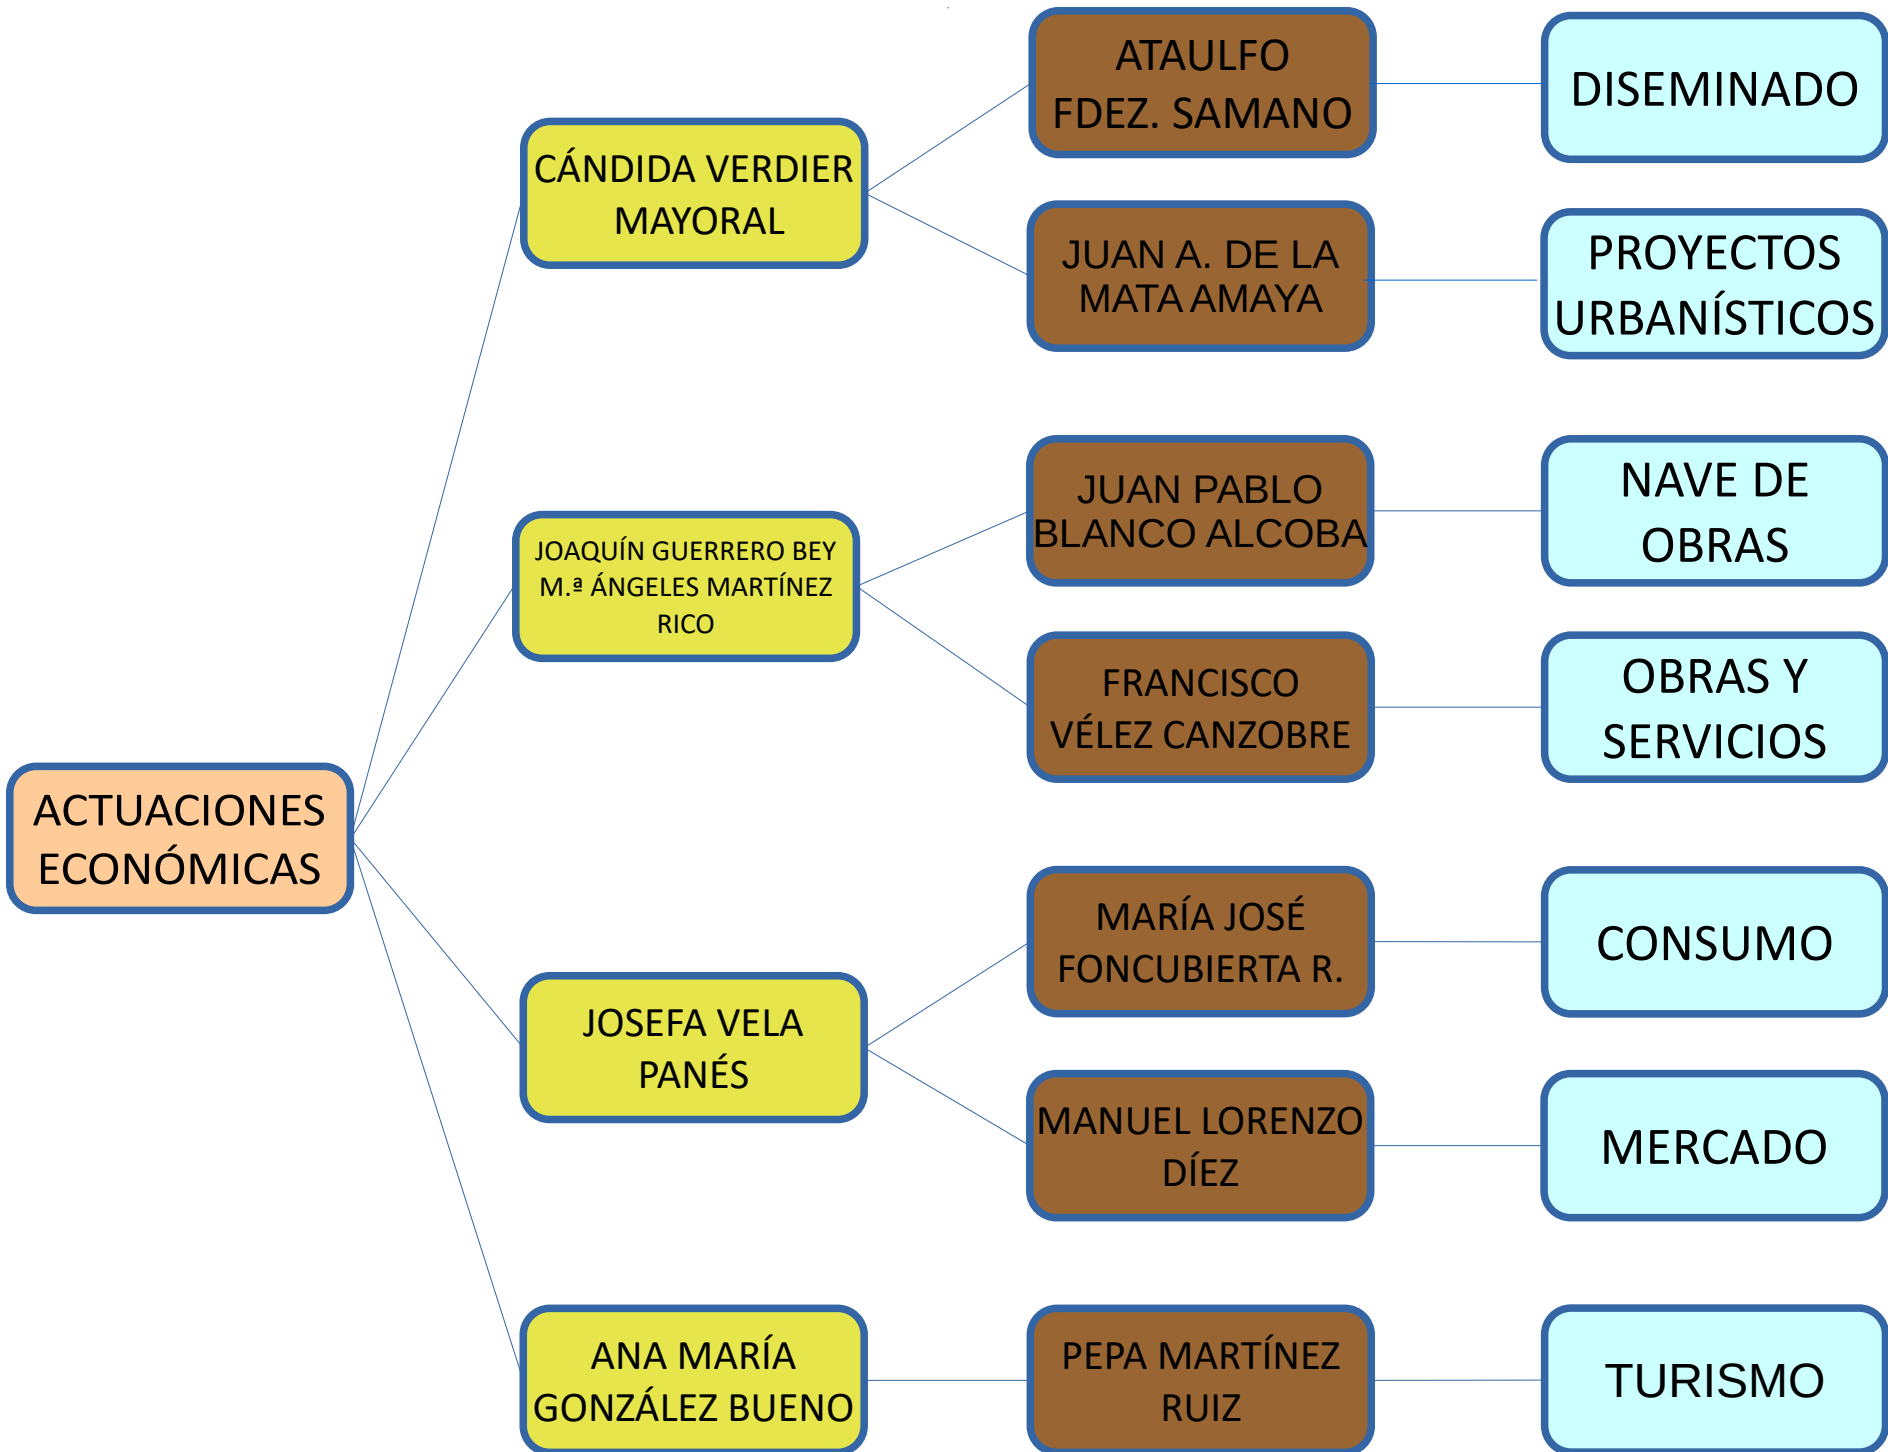

PROTECCIÓN Y PROMOCIÓN SOCIAL

FRANCISCO JOSÉ SALADO MORENO

SUSANA RIVAS CÓRDOBA

BEGOÑA TRESPALACIOS MORENO

M.ª CARMEN SERRANO

SERVICIOS SOCIALES

MUJER

MAITE BASALLOTE RELINQUE

SERVICIOS SOCIALES GENERALES

FAMILIA E INFANCIA

TERCERA EDAD

DEPARTAMENTO	RESPONSABLE
Servicios Generales	Francisco Javier López Fernández
Alcaldía	Fabián Santana Gil
Asesoría Jurídica	Carlos Jesús Pérez Fernández
Archivo	Diego Vidal Pérez
Biblioteca	Manuel Meléndez Butrón
Cultura	Francisco Javier López Macías
Banda Municipal de Música	Manuel Forero Perifan
Consumo	María José Foncubierta Rivero
Contratación	Teresa Castrillón Fernández
Cooperación Internacional	María del Carmen Serrano Bohórquez
Deportes	Juan Carlos Jiménez Sena
Educación	Aurora Bernal Chacón
Estadística	José Carlos Torres Rodríguez
Sanciones	José Carlos Torres Rodríguez
Fiestas	Mercedes Robles Laín
Fomento	Rafael Fondevila Costa
Contabilidad	Ángel Tomás Pérez
Juventud	Manuel Martín-Arroyo Navarro
Medio Ambiente	Abel Oliva Baro
Mercado	Manuel Lorenzo Diez
Movilidad	Raúl Baños Antón
Mujer	María del Carmen Serrano Bohórquez
Nave de Obras	Pablo Blanco Alcoba
Oficina de Obras y Proyectos	Francisco Vélez Canzobre
Oficina de Proyectos Urbanismo	Juan Antonio de la Mata Amaya
Participación Ciudadana	Antonio Arroyo Verdugo
Personal	Juan Bellido Castillo
Policía	Juan Carlos Castro Núñez
Rentas	José Antonio Polo Amo
Sanidad	María Regla Reyes Moreno
Servicios Sociales	Begoña Trespalacios Moreno
Servicio de Organización y Calidad	José Antonio Domínguez Martínez
Tesorería	Juan José Auzmendi Curcio
Turismo	Josefa Martínez Ruiz
Urbanismo	Francisco José Roncero Sabao