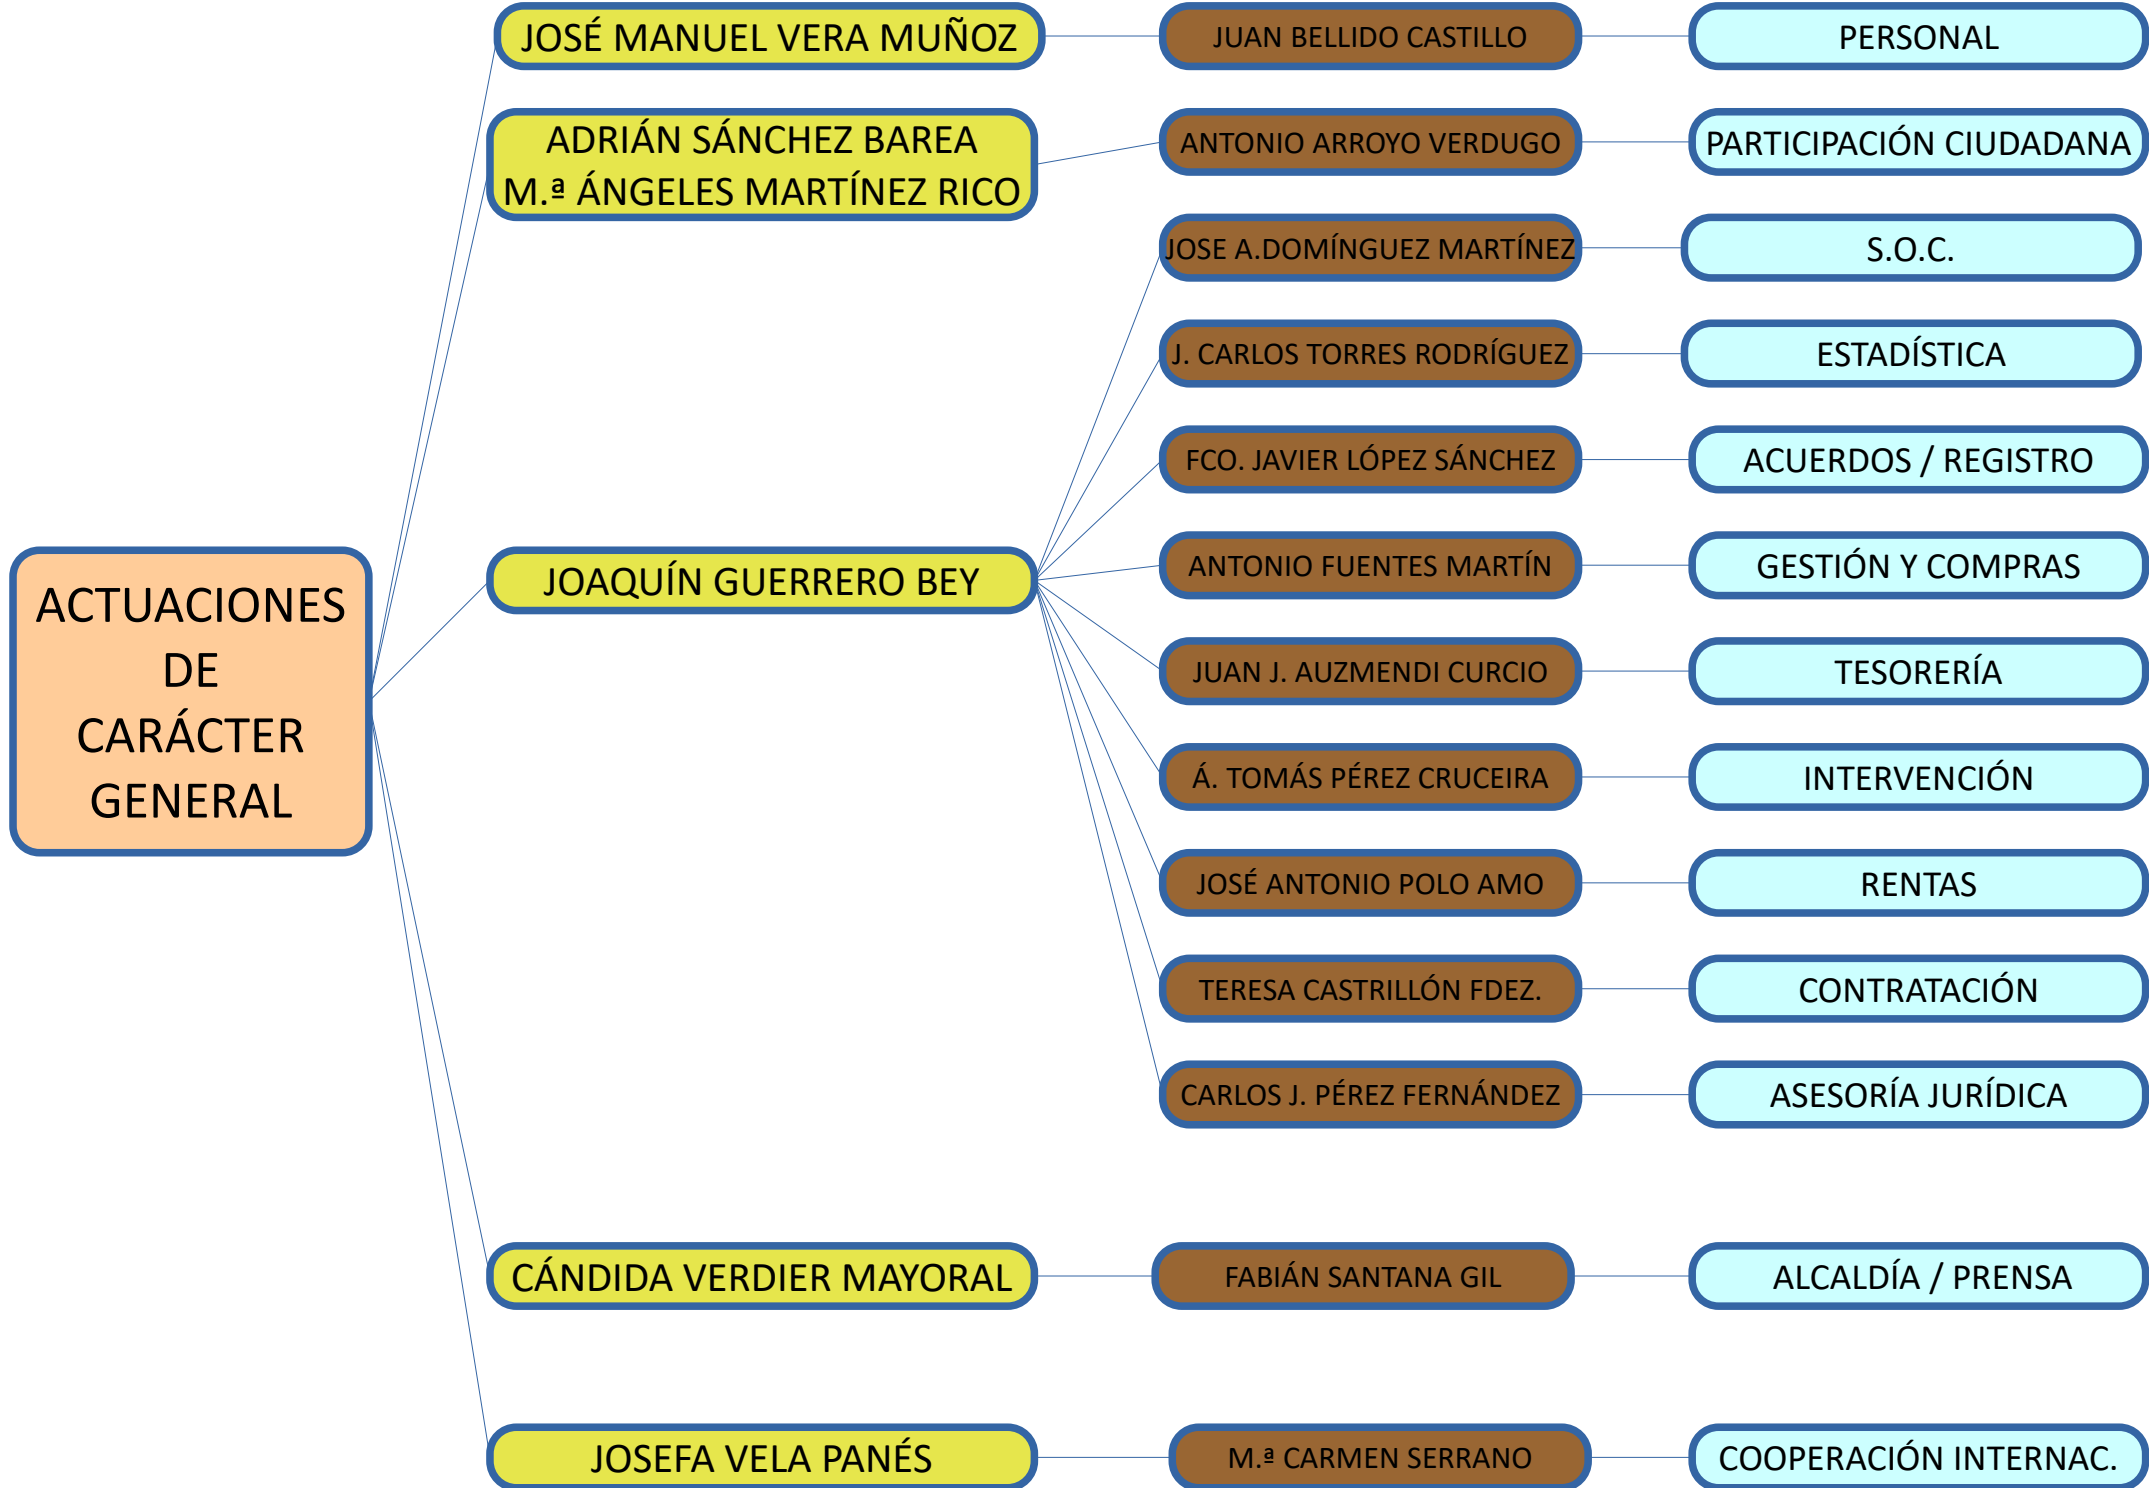

PROTECCIÓN Y PROMOCIÓN SOCIAL

FRANCISCO JOSÉ SALADO MORENO

SUSANA RIVAS CÓRDOBA

BEGOÑA TRESPALACIOS MORENO

M.ª CARMEN SERRANO

SERVICIOS SOCIALES

MUJER

MAITE BASALLOTE RELINQUE

SERVICIOS SOCIALES GENERALES

FAMILIA E INFANCIA

TERCERA EDAD

DEPARTAMENTO	RESPONSABLE
Servicios Generales	Francisco Javier López Fernández
Alcaldía	Fabián Santana Gil
Asesoría Jurídica	Carlos Jesús Pérez Fernández
Archivo	Diego Vidal Pérez
Biblioteca	Manuel Meléndez Butrón
Cultura	Francisco Javier López Macías
Banda Municipal de Música	Manuel Forero Perifan
Consumo	María José Foncubierta Rivero
Contratación	Teresa Castrillón Fernández
Cooperación Internacional	María del Carmen Serrano Bohórquez
Deportes	Juan Carlos Jiménez Sena
Educación	Aurora Bernal Chacón
Estadística	José Carlos Torres Rodríguez
Sanciones	José Carlos Torres Rodríguez
Fiestas	Mercedes Robles Laín
Fomento	Rafael Fondevila Costa
Contabilidad	Ángel Tomás Pérez
Juventud	Manuel Martín-Arroyo Navarro
Medio Ambiente	Abel Oliva Baro
Mercado	Manuel Lorenzo Diez
Movilidad	Raúl Baños Antón
Mujer	María del Carmen Serrano Bohórquez
Nave de Obras	Pablo Blanco Alcoba
Oficina de Obras y Proyectos	Francisco Vélez Canzobre
Oficina de Proyectos Urbanismo	Juan Antonio de la Mata Amaya
Participación Ciudadana	Antonio Arroyo Verdugo
Personal	Juan Bellido Castillo
Policía	Juan Carlos Castro Núñez
Rentas	José Antonio Polo Amo
Sanidad	María Regla Reyes Moreno
Servicios Sociales	Begoña Trespalacios Moreno
Servicio de Organización y Calidad	José Antonio Domínguez Martínez
Tesorería	Juan José Auzmendi Curcio
Turismo	Josefa Martínez Ruiz
Urbanismo	Francisco José Roncero Sabao