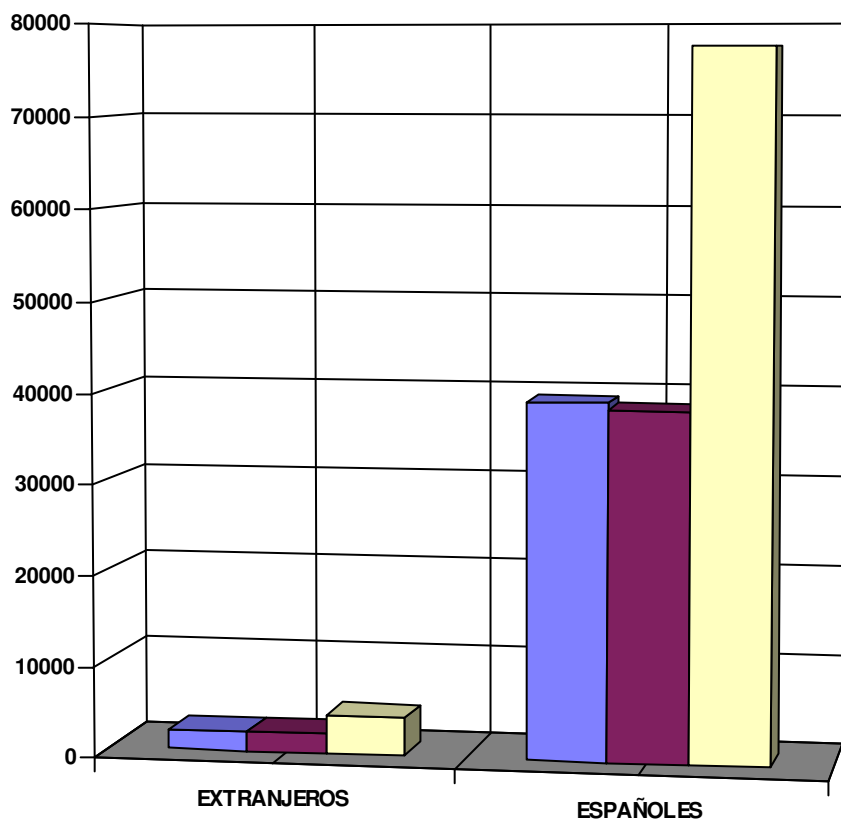

Datos a: 07/05/2012 8:22:55

Vigencia: VIGENTES

Nacionalidad por Sexo en Habitantes Vigentes

	EXTRANJEROS	ESPAÑOLES
■ Hombre	2070	39257
■ Mujer	2113	38422
■ Total por Nacionalidad	4183	77679