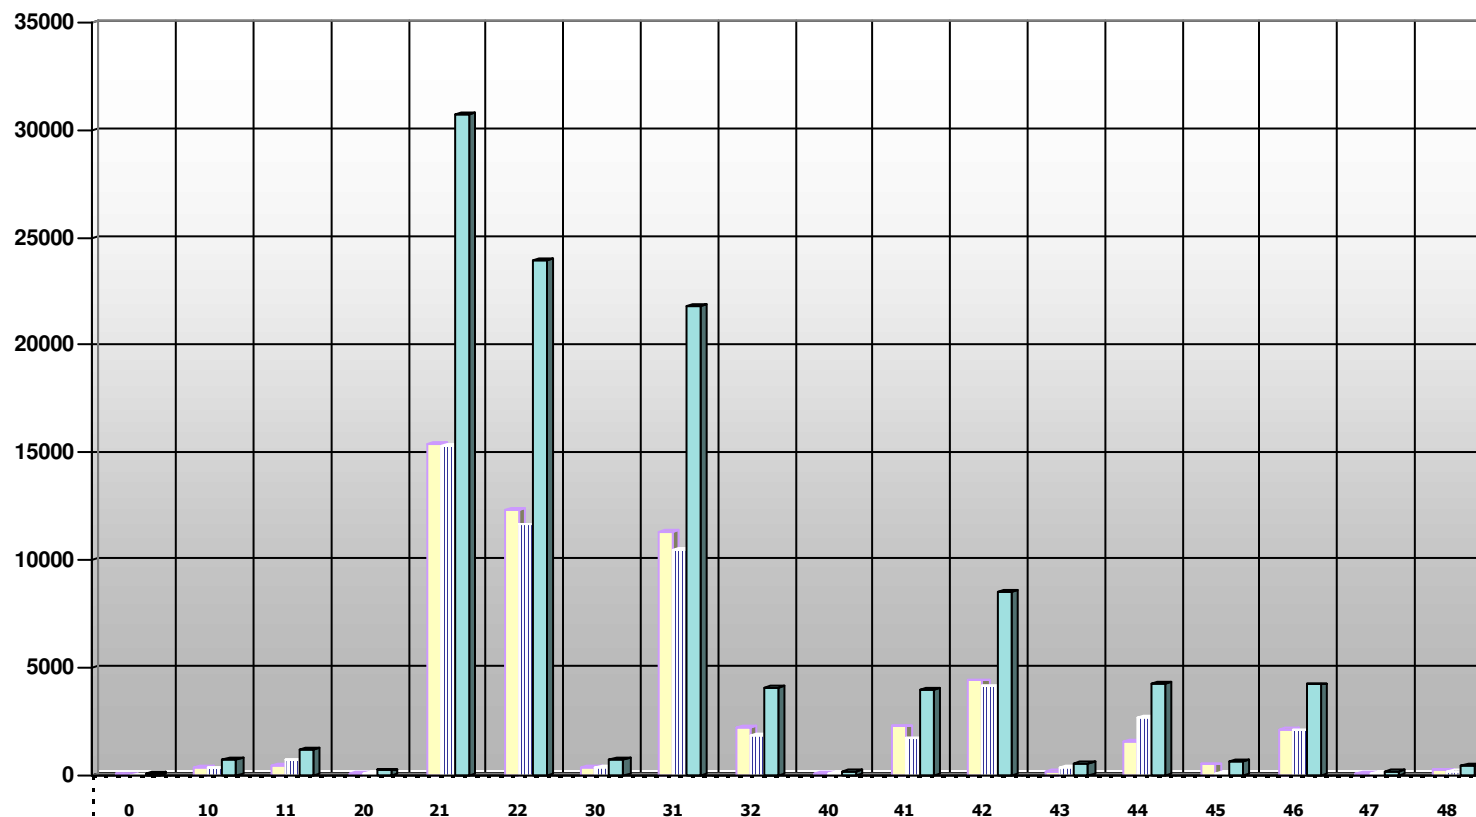

Nivel de Instrucción por Sexo en Habitantes Vigentes

DESCRIPCION	0	10	11	20	21	22	30	31	32	40	41	42	43	44	45	46	47	48
Hombres	54	400	474	117	15392	12331	397	11327	2242	113	2279	4424	220	1595	527	2141	119	251
Mujeres	45	343	715	136	15327	11649	364	10513	1852	97	1726	4137	378	2680	101	2094	75	202
Totales por Nivel	99	743	1189	253	30719	23980	761	21840	4094	210	4005	8561	598	4275	628	4235	194	453