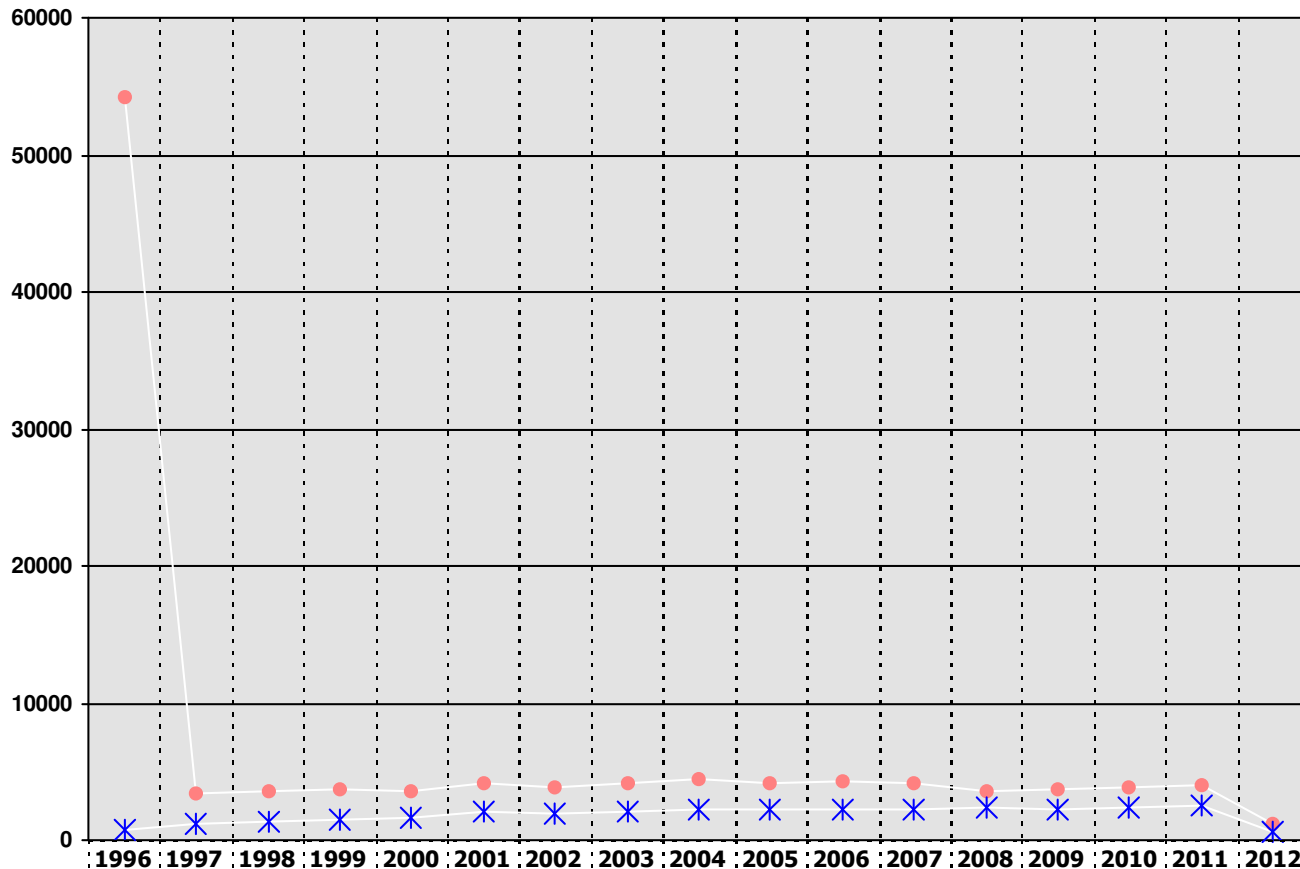

# Movimientos demográficos anuales: Altas y Bajas

●	Suma de las diferentes Altas	54280	3347	3623	3676	3599	4192	3817	4126	4372	4197	4266	4158	3539	3704	3901	3935	1154
×	Suma de las diferentes Bajas	741	1115	1290	1444	1571	2102	1953	2131	2181	2241	2210	2178	2365	2255	2413	2487	622

■

■

5