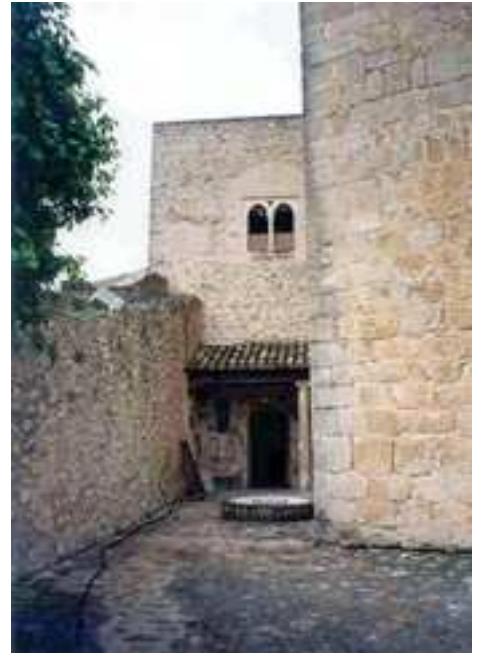

Ruta Histórica

Daremos un paseo por el casco antiguo de Cazorla

Accederemos al Castillo de la Yedra - Museo de artes de costumbres populares.

PRECIOS PARA EL AÑO 2.011
85 €
I.V.A. INCLUIDO

Duración: 2 - 3 horas a pie.
1 monitor acompañante.